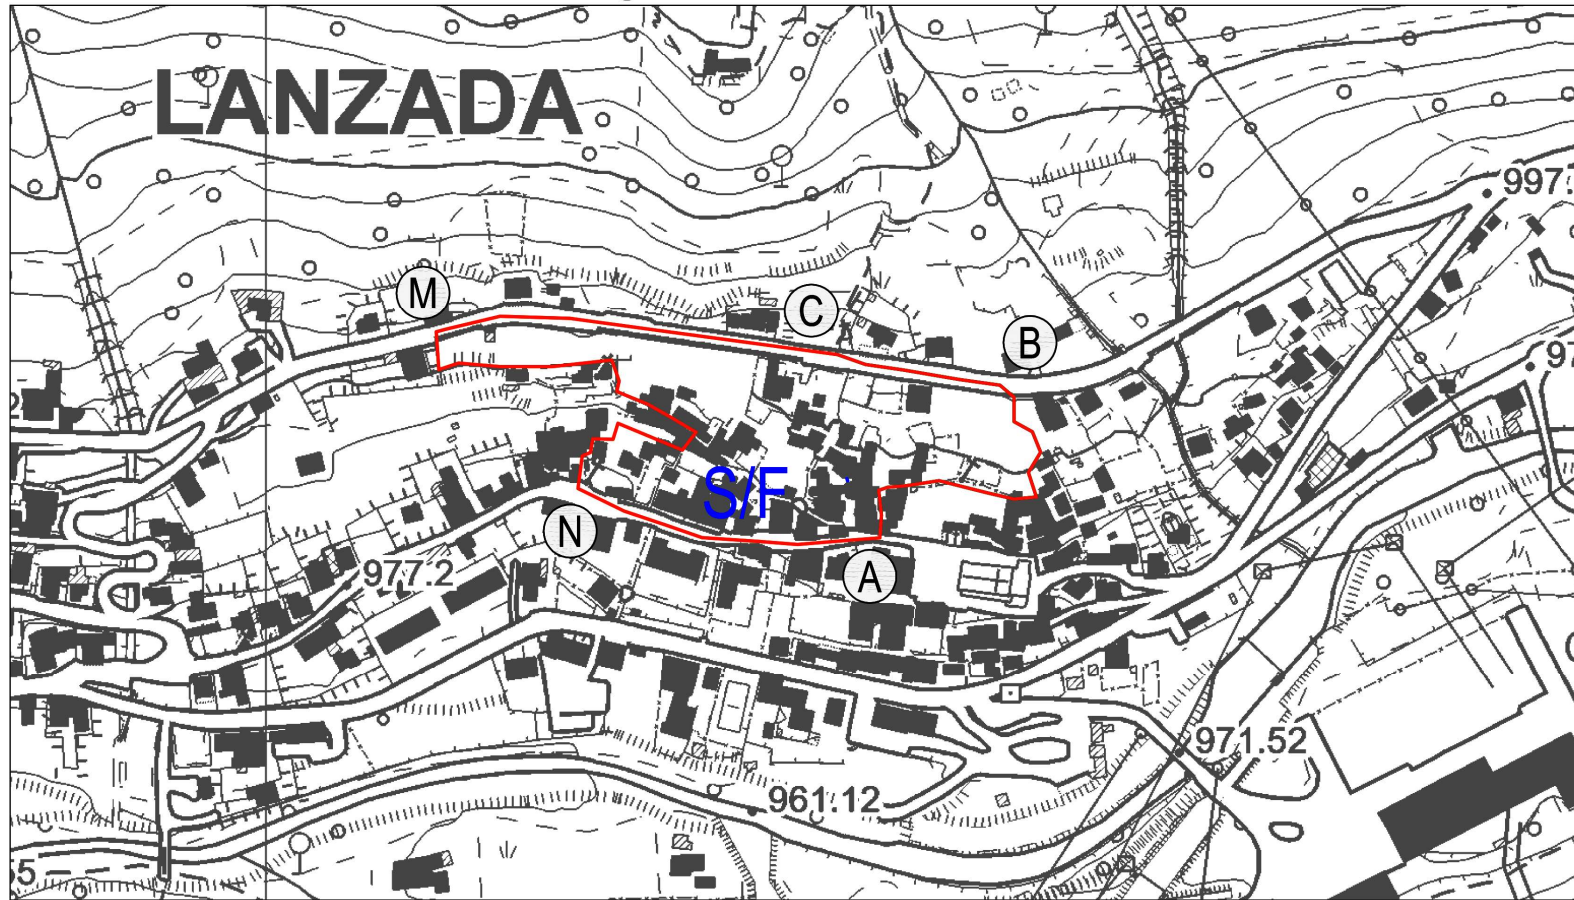

Categoria - RAGAZZI M/F

1 GIRO ROSSO - Km 850,00 - Dislivello \pm 35,00 m